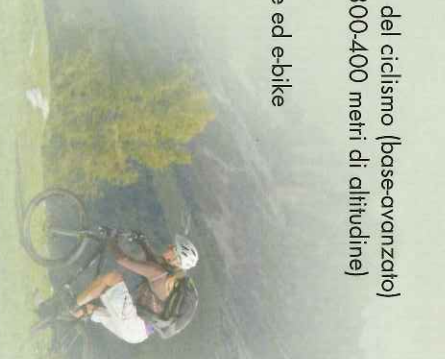

Tour individuali o con guida privato su richiesta.

Cambiamenti dei tour dipendono dalle condizioni meteorologiche, motivi tecnici o organizzativi. I prezzi cambiano seconda la stagione.

Fotos: ©Eggental Tourismus

Rental

Helm- und Handschuh-Verleih
Caschi e guanti a noleggio | Helmets and gloves rental

Siegfried's ski- and bike rental service offers professional mountain bikes and e-bikes to hire, guided bike tours through different performance levels, bicycle training courses, advice as well as tips offered by professional guides.

Monday and Tuesday:

- Meet and greet (consulting)
- Bicycle technology training (basic-advanced)
- Easy tour (approx. 3-4h and 300-400 meters of altitude)

Thursday, Friday, Saturday:

- Mountain bike and e-bike tours through different performance levels
- Culture and fun tour
- Sunrise tour
- Tour to the South of South Tyrol
- Tours around the Rosengarten and Latemar
- Bletterbach canyon tour
- The legendary Latemar round-trip
- Sella Ronda

Individual tours or with a private bike guide on request.

We reserve the right to make changes to the programme in cases of bad weather conditions, technical or organizational reasons. The prices vary depending on the season.