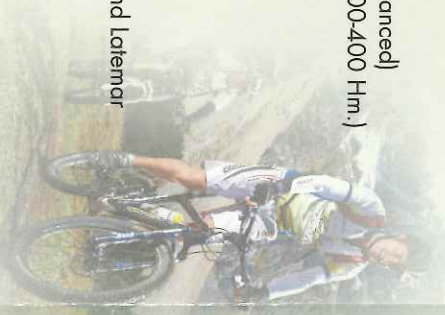

Individuelle Tour oder mit privatem Bikeguide auf Anfrage.

Änderungen vorbehalten, Touren können aus wetter-technischen oder organisatorischen Gründen abgesagt werden. Die Preise können sich sasonsbedingf ändern.